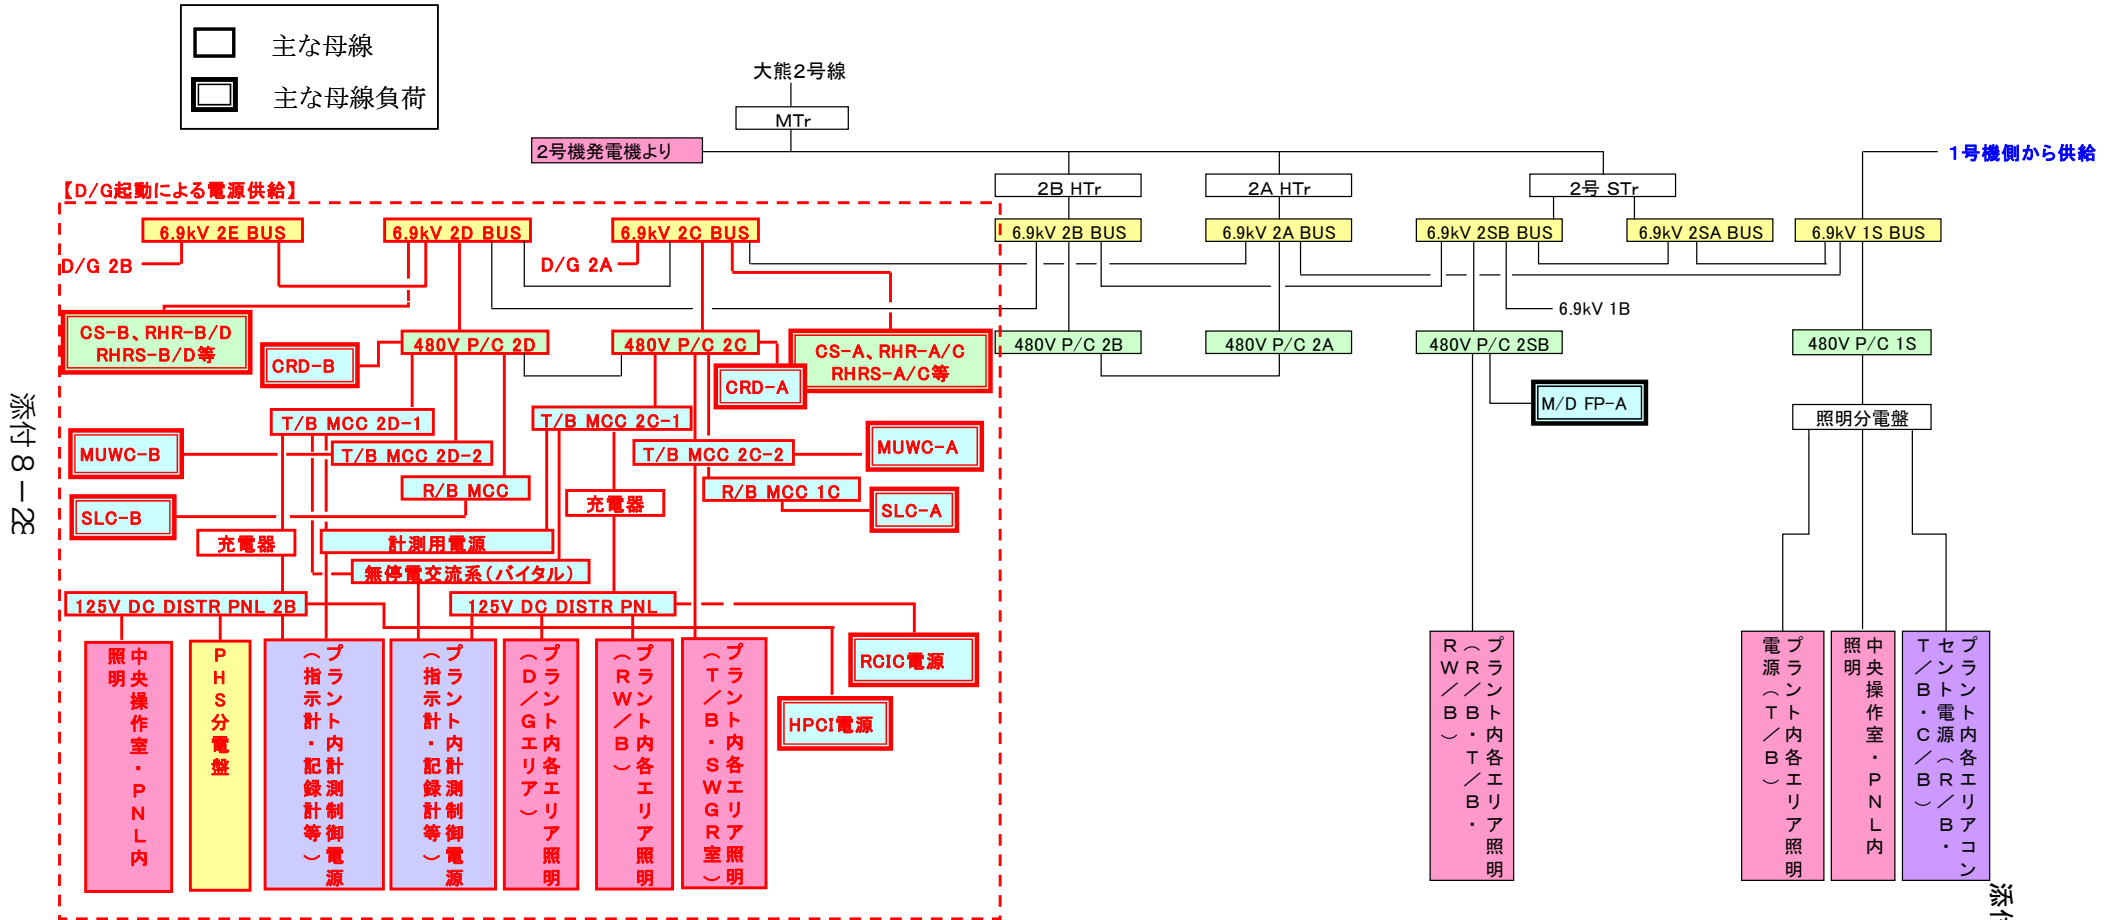

2号機 所内電源概略図（地震発生後の状態）

（黒字：所内電源切替できず電源喪失状態、赤字：D/Gからの電源供給により通電状態）

添付 8-28

添付資料 8-6