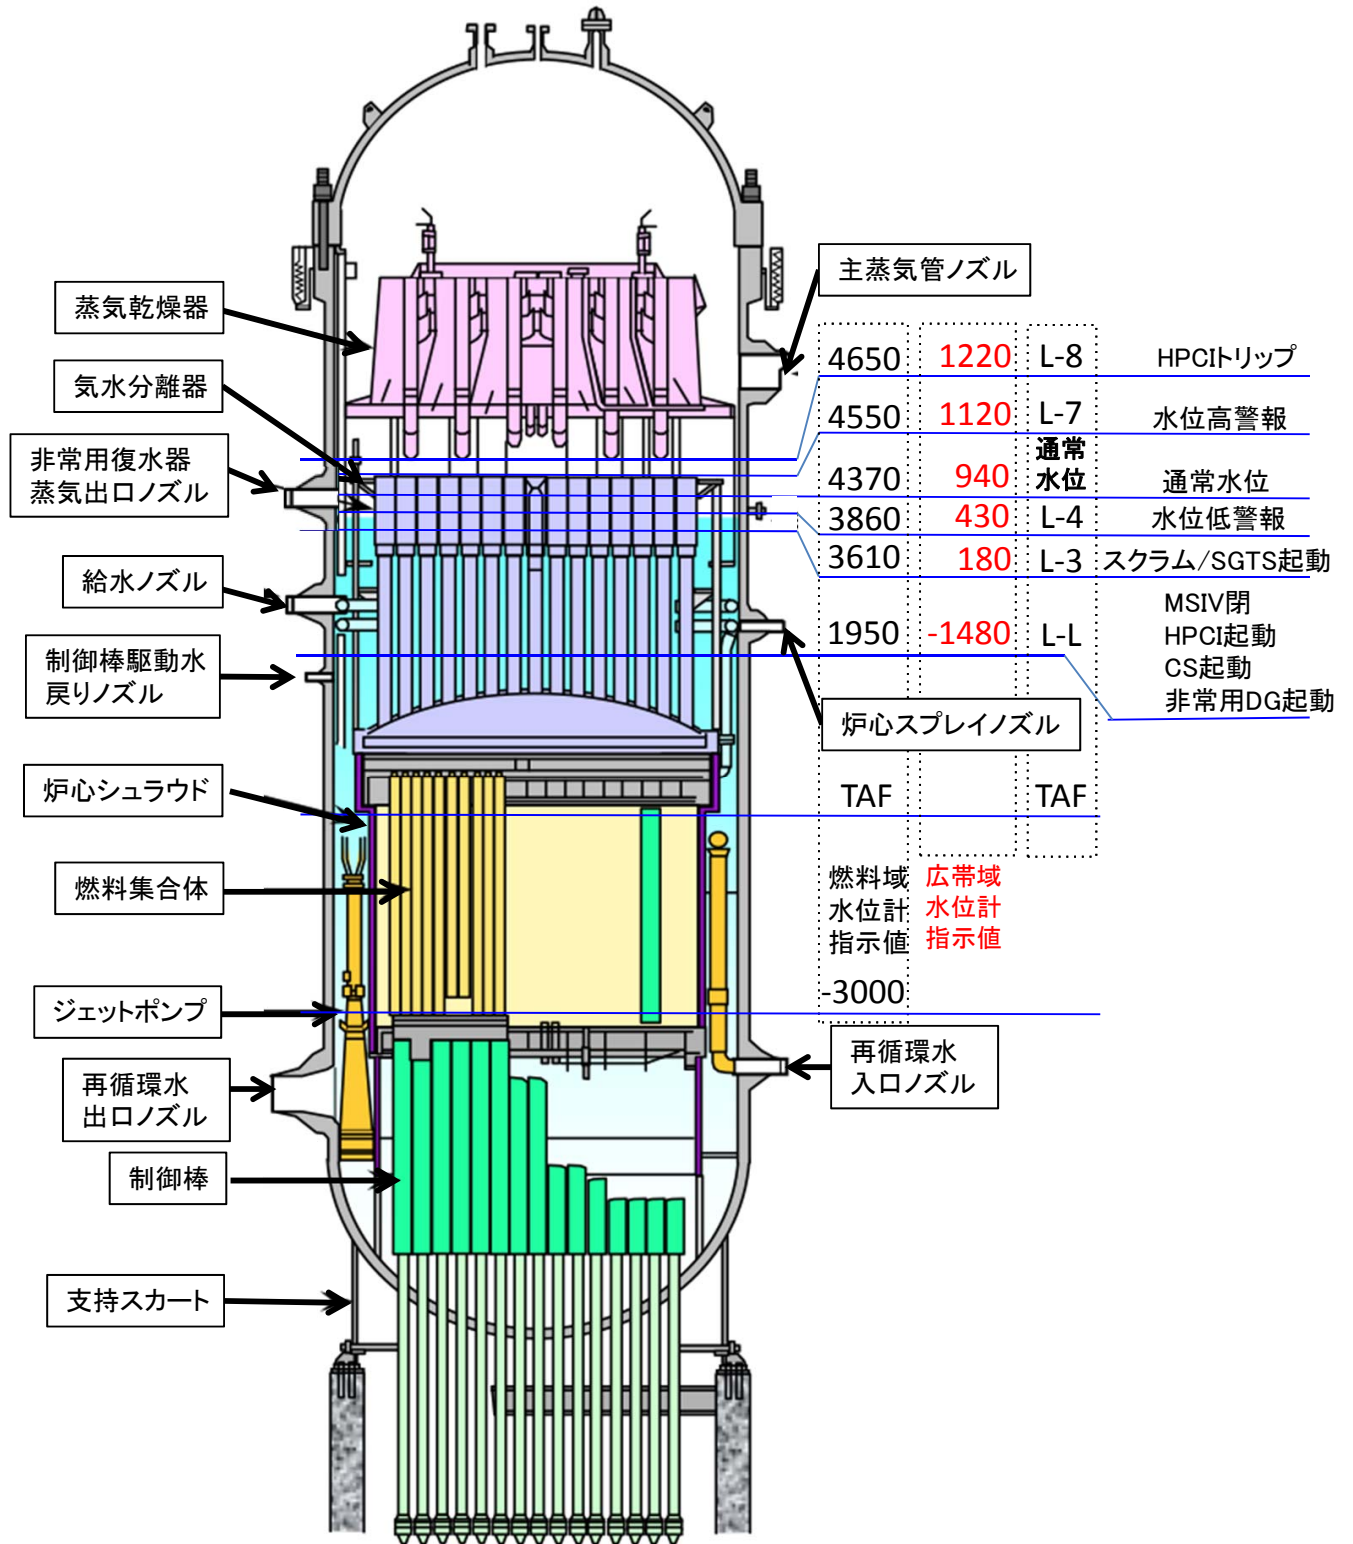

原子炉水位図

東京電力作成