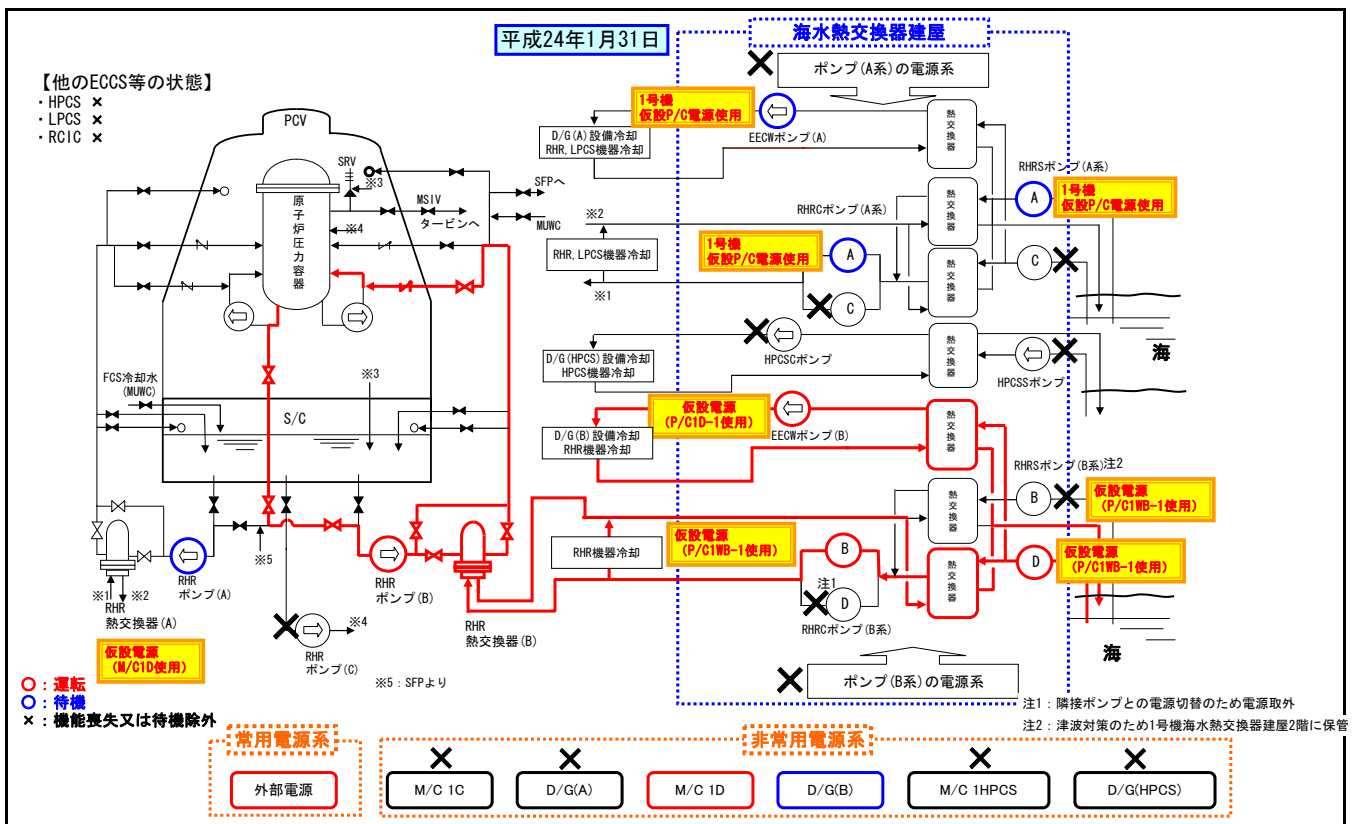

# 福島第二1号機 系統概略図

1号機 M/Cへの他号機D/Gからの受電連絡概略図