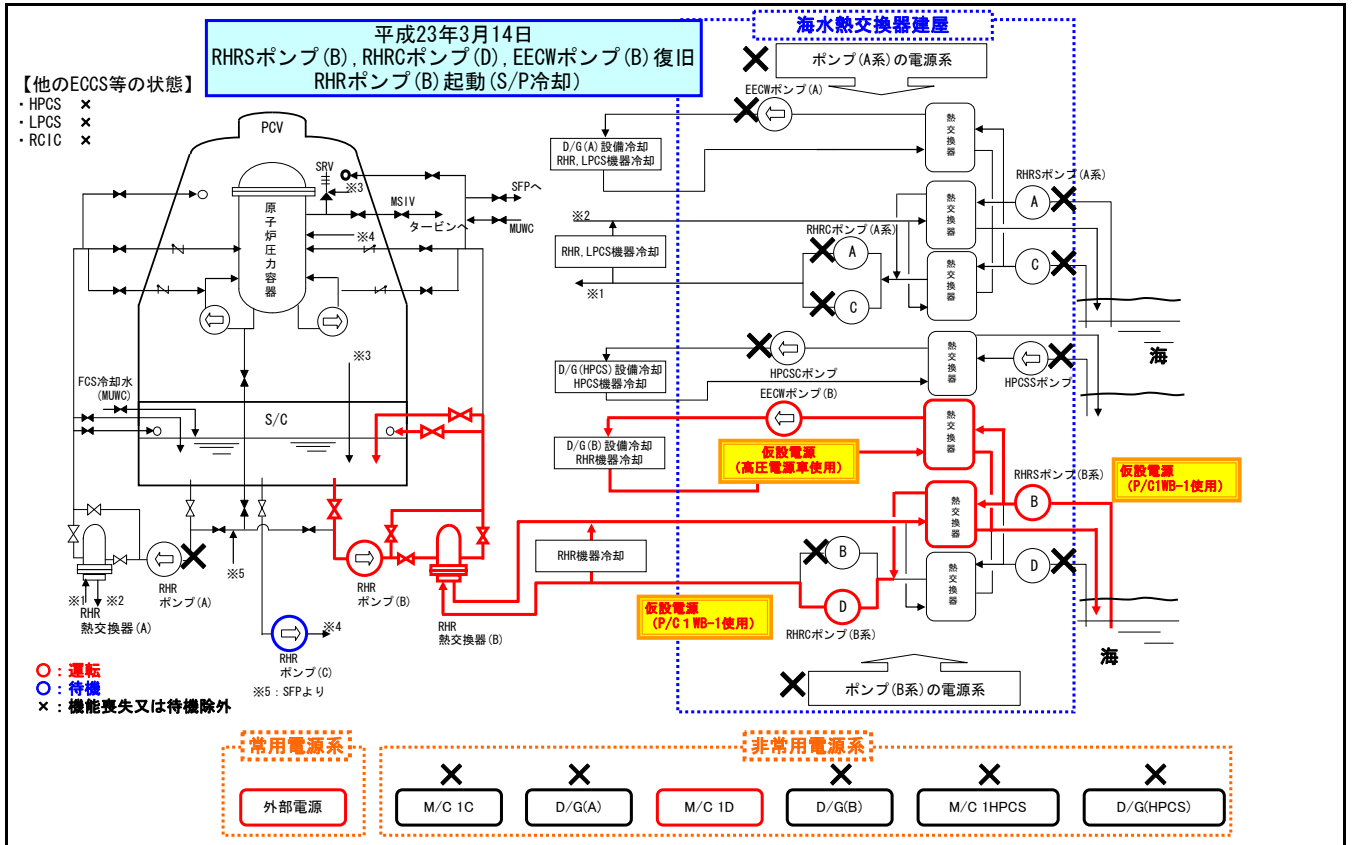

# 福島第二1号機 系統概略図

1号機 M/Cへの他号機D/Gからの受電連絡概略図