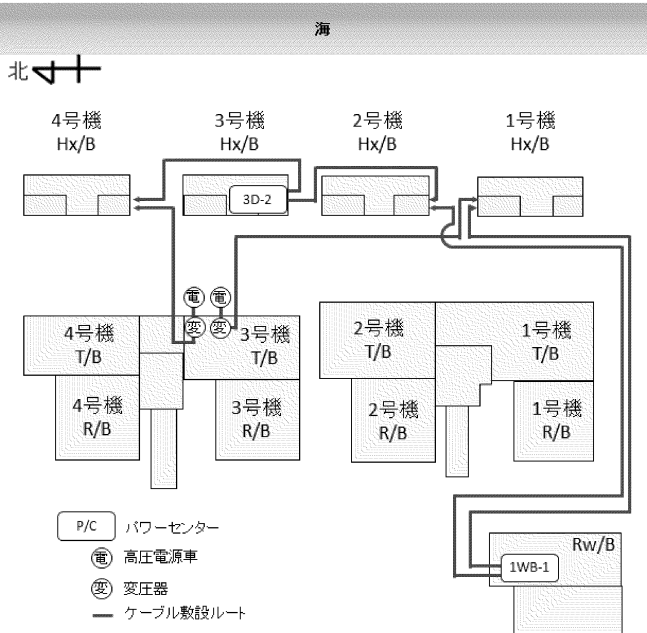

図Ⅱ-5-6 ケーブル敷設ルート(略図)

東京電力作成資料を基に作成